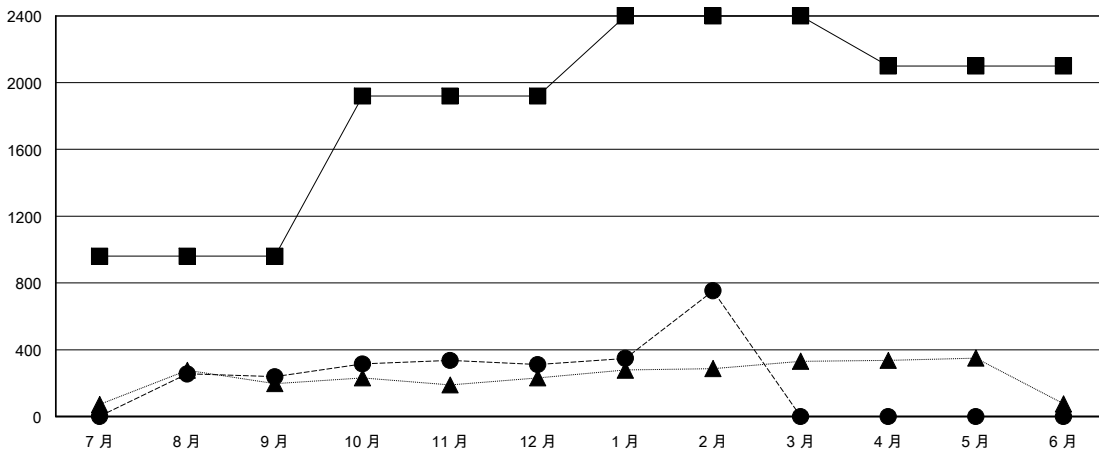

MONTHLY MEMBERSHIP PROGRESS REPORT

District 383

Results as of: 2/28/2017

GMT: ZE RAN SU

地點 CHINA

GMT憲章區

分會			
成果 2016-2017			
季	新分會目標	新會	會員流失的分會
7月/8月/9月	16	0	0
10月/11月/12月	16	0	2
1月/2月/3月	8	16	1
4月/5月/6月	0	0	0

位會員@每位須繳			
成果 2016-2017			
季	新會員淨增長目標 (不含復籍或轉會)	實際新會員增長數 (不含復籍或轉會)	實際退會會員 (包括轉會)
7月/8月/9月	960	282	43
10月/11月/12月	960	172	100
1月/2月/3月	480	519	77
4月/5月/6月	-300	0	0

目標與實際新會累積

目標和實際會員累積

已取消的分會: 3

79 CLUBS OF 92 增添1位或以上的新會員