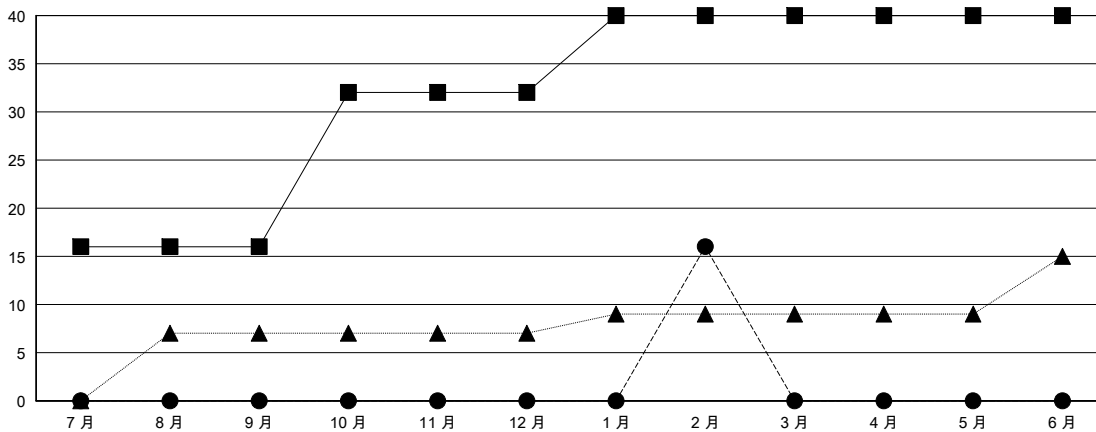

MONTHLY MEMBERSHIP PROGRESS REPORT

District 383

Results as of: 2/28/2017

GMT: ZE RAN SU

地點 CHINA

GMT憲章區

分會			
成果 2016-2017			
季	新分會目標	新會	會員流失的分會
7月/8月/9月	16	0	0
10月/11月/12月	16	0	2
1月/2月/3月	8	16	1
4月/5月/6月	0	0	0

位會員@每位須繳			
成果 2016-2017			
季	新會員淨增長目標 (不含復籍或轉會)	實際新會員增長數 (不含復籍或轉會)	實際退會會員 (包括轉會)
7月/8月/9月	960	282	43
10月/11月/12月	960	172	100
1月/2月/3月	480	519	77
4月/5月/6月	-300	0	0

目標與實際新會累積

目標和實際會員累積

已取消的分會: 3

79 CLUBS OF 92 增添1位或以上的新會員